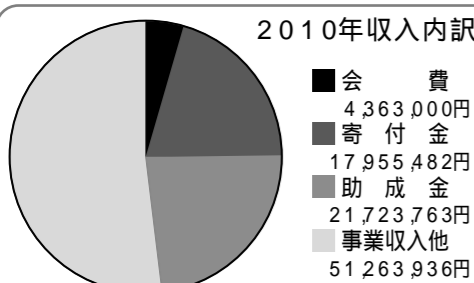

収入	95,306,181円
支出	80,776,729円
(保全用地購入、事業費、他)	

決算詳細はホームページで公開しています。
(書面で必要な方はご請求下さい)

霧多布湿原センター指定管理料 浜中町

協賛企業 キューピー(株)・ニュースキンジャパン(株)・タカナシ乳業(株)・ハーゲンダッツジャパン(株)・サントリー(株)・(株)日清製粉グループ・前田建設工業(株)

パートナーシップ協定 一般財団法人セブンイレブン記念財団